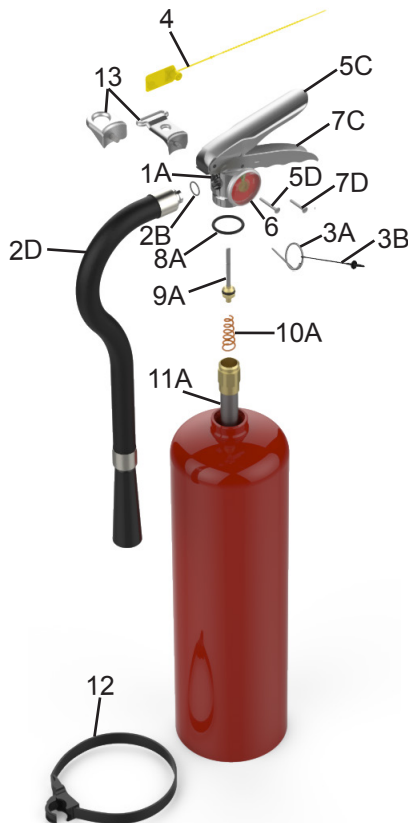

PARTS LIST

for

1 1/4 - 20 lb. Halon 1211 Extinguisher Models

- | | | |
|--------------------|----------------|---------------|
| 344 - 1 1/4 lb. | A/C354 - 3 lb. | 371 - 13 lb. |
| A344 - 1 1/4 lb. | 355 - 5 lb. | B371 - 13 lb. |
| 352 - 2 1/2 lb. | A355 - 5 lb. | 361 - 17 lb. |
| A/C352 - 2 1/2 lb. | B355 - 5 lb. | B361 - 17 lb. |
| 354 - 3 lb. | 369 - 9 lb. | 372 - 20 lb. |
| | B369 - 9 lb. | B372 - 20 lb. |