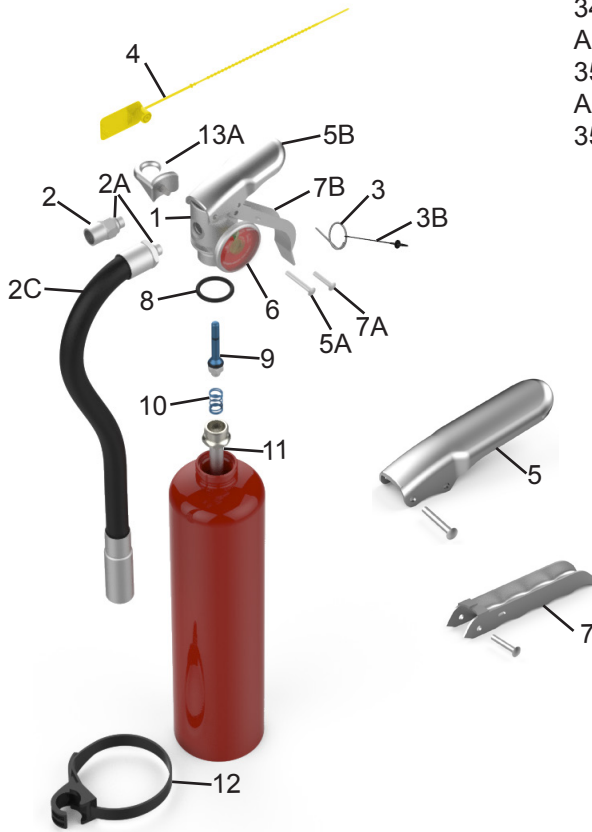

PARTS LIST

for

1 1/4 - 20 lb. Halon 1211 Extinguisher Models

- | | | |
|--------------------|----------------|---------------|
| 344 - 1 1/4 lb. | A/C354 - 3 lb. | 371 - 13 lb. |
| A344 - 1 1/4 lb. | 355 - 5 lb. | B371 - 13 lb. |
| 352 - 2 1/2 lb. | A355 - 5 lb. | 361 - 17 lb. |
| A/C352 - 2 1/2 lb. | B355 - 5 lb. | B361 - 17 lb. |
| 354 - 3 lb. | 369 - 9 lb. | 372 - 20 lb. |
| | B369 - 9 lb. | B372 - 20 lb. |